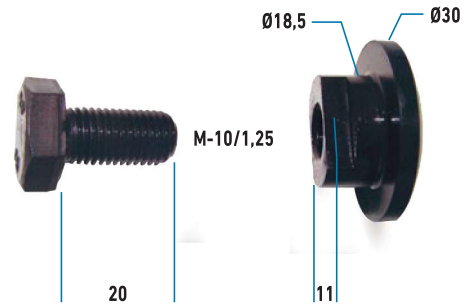

| | | (L) | Piezas / caja Pcs./Box | Adaptable Adaptable |
|--------|------|-----|---------------------------|------------------------|
| Taarup | M-12 | 35 | 50 | 56403100 |

Tornillos cuchilla segadora

Mower knife bolts

SEGADORA

| | | (L) | Piezas / caja Pcs./Box | Adaptable Adaptable |
|-----|-----------|-----|---------------------------|------------------------|
| BCS | M-10/1,25 | 14 | 25 | 56531191 |