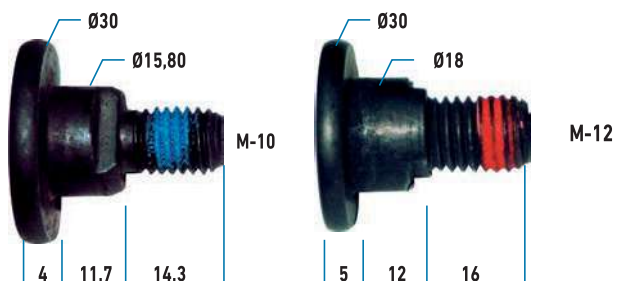

Tornillos cuchilla segadora

Mower knife bolts

Con blocante / Lock nut included

| | | (L) | Piezas / caja Pcs./Box | Adaptable Adaptable |
|-------|------|-----|---------------------------|------------------------|
| Vicon | M-10 | 31 | 50 | 90081160 |
| | M-12 | 36 | 50 | 1374593 |

| | | (L) | Piezas / caja Pcs./Box | Adaptable Adaptable |
|------|------|-----|---------------------------|------------------------|
| Kuhn | M-10 | 30 | 50 | 56210100 |
| | M-12 | 33 | 50 | 5611580 |

Mower knife bolts

SEGADORA

| | | (L) | Piezas / caja Pcs./Box | Adaptable Adaptable |
|-----|-----------|-----|---------------------------|------------------------|
| BCS | M-10/1,25 | 14 | 25 | 56531191 |