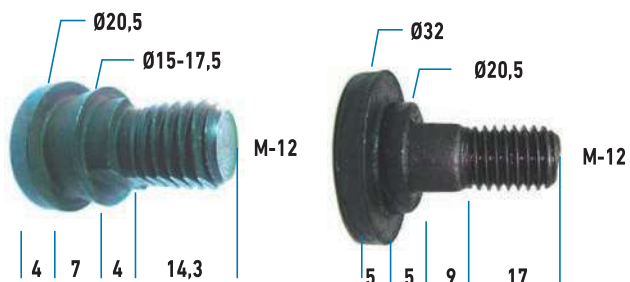

(L)	Piezas / caja Pcs./Box	Adaptable Adaptable
Pöttinger	M-12	29	50	119012
	M-12	37	50	119010