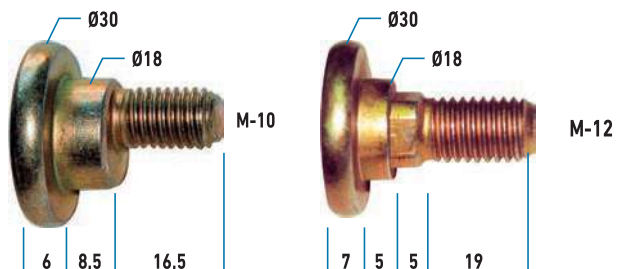

Tornillos cuchilla segadora

Mower knife bolts

Con blocante / Lock nut included

| | | (L) | Piezas / caja Pcs./Box | Adaptable Adaptable |
|-------|------|-----|---------------------------|------------------------|
| Vicon | M-10 | 31 | 50 | 90081160 |
| | M-12 | 36 | 50 | 1374593 |

| | | (L) | Piezas / caja Pcs./Box | Adaptable Adaptable |
|------|------|-----|---------------------------|------------------------|
| Kuhn | M-10 | 30 | 50 | 56210100 |
| | M-12 | 33 | 50 | 5611580 |