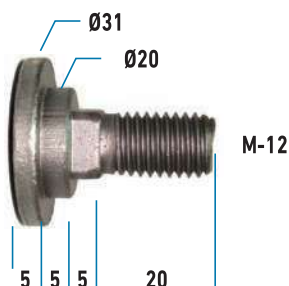

(L)	Piezas / caja Pcs./Box	Adaptable Adaptable
Taarup	M-12	35	50	56403100