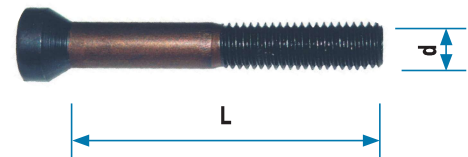

Con tuerca cónica / Conical nut included

		(L)	Piezas / caja Pcs./Box	Adaptable Adaptable
Gaspardo	M-10	60	50	21120071