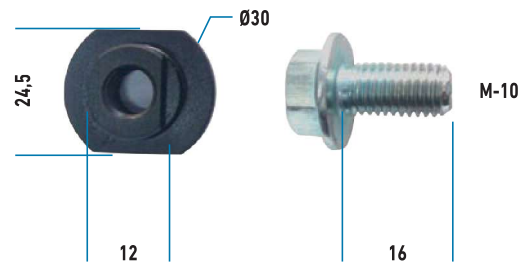

Tornillos cuchilla segadora

Mower knife bolts

SEGADORA

		(L)	Piezas / caja Pcs./Box	Adaptable Adaptable
BCS	M-10/1,25	14	25	56531191

		(L)	Piezas / caja Pcs./Box	Adaptable Adaptable
Deutz-Fahr	M-10	12,5	50	6561225

Con tuerca cónica / Conical nut included

		(L)	Piezas / caja Pcs./Box	Adaptable Adaptable
Gaspardo	M-10	60	50	21120071

		(L)	Piezas / caja Pcs./Box	Adaptable Adaptable
	M-8/1,00	12	200	BCS
BCS	M-8/1,00	14	200	GASPARDO
	M-10/1,25	30	200	BCS